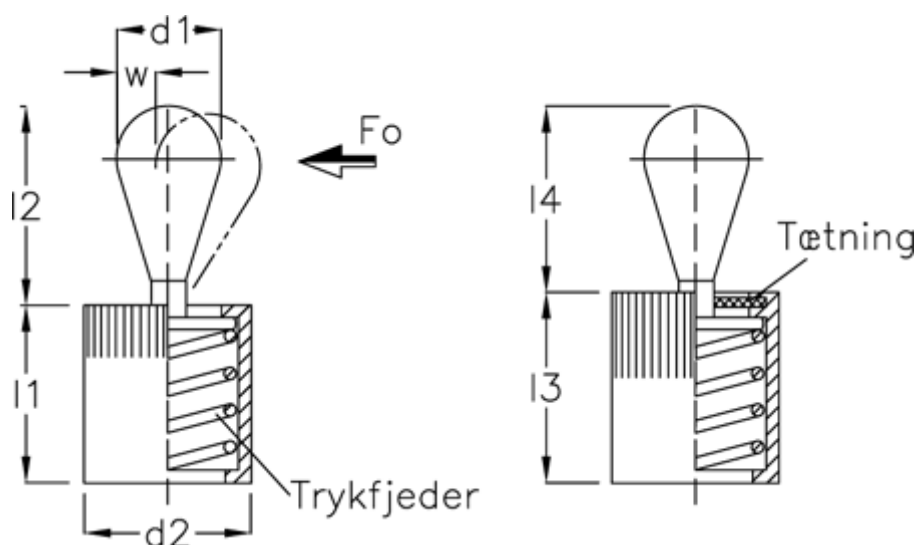

Varenummer: 20937005
 Beskrivelse: E+G
 Vertikalt trykstykke GN 715-8-50-SB

Mål

a1	= 4.0	l3	= 14.0
a2	= 8.9	side kraft N ved l2	= 50
d1	= 8	Skruetrækker	= GN 715.1-8
d2	= 12	W	= 2.6
d3	= 12	x1	= 2.7
Indvendig sekskant	= 14	x2	= 2.10
l1	= 13		
l2	= 13.9		